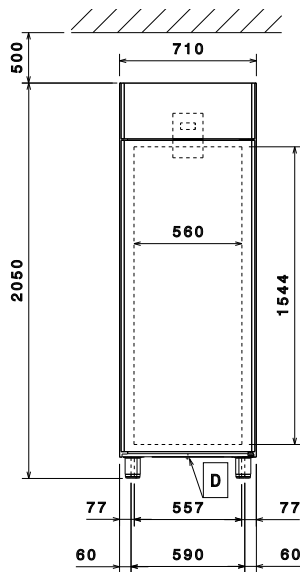

Bočna/o

Prednja/e